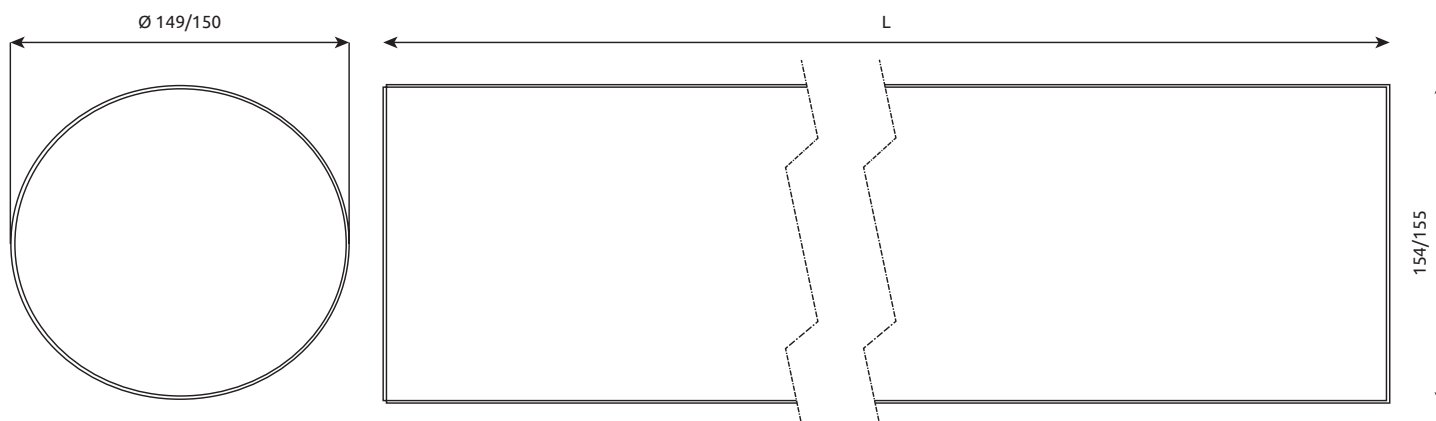

TECHNISCHE FICHE

AFVOERBUIS DF • Ø 150 • KONISCH GESOLDEERD

MATERIAAL		DIKTE		
Zink	NEN-EN988	0,7 mm	0,8 mm	1 mm
Anthra-Zinc®	NEN-EN988	0,7 mm	0,8 mm	1 mm
Quartz-Zinc®	NEN-EN988	0,7 mm	0,8 mm	1 mm
Koper	NEN-EN1172	0,7 mm	0,8 mm	1 mm

De bevestiging van de afvoerbuizen gebeurt met scharnierhaken.

Defrancq nv
Hoge Barrièrestraat 8, 8800 Roeselare
Tel.: 051 22 49 42
roeselare@defrancq.be - www.defrancq.be

Editie 2021-29