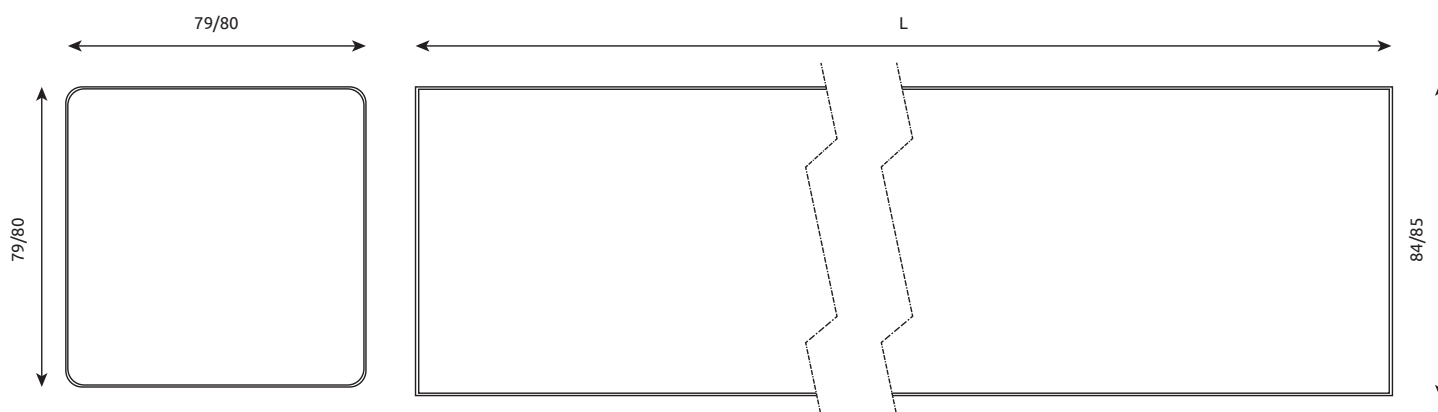

TECHNISCHE FICHE

AFVOERBUIS DF • 80 x 80 • KONISCH GESOLDEERD

MATERIAAL		DIKTE		
Zink	NEN-EN988	-	-	1 mm
Anthra-Zinc®	NEN-EN988	-	-	1 mm
Quartz-Zinc®	NEN-EN988	-	-	1 mm
Koper	NEN-EN1172	-	-	1 mm

De bevestiging van de afvoerbuizen gebeurt met scharnierhaken.

Defrancq nv
Hoge Barrièrestraat 8, 8800 Roeselare
Tel.: 051 22 49 42
roeselare@defrancq.be - www.defrancq.be

Editie 2021-15