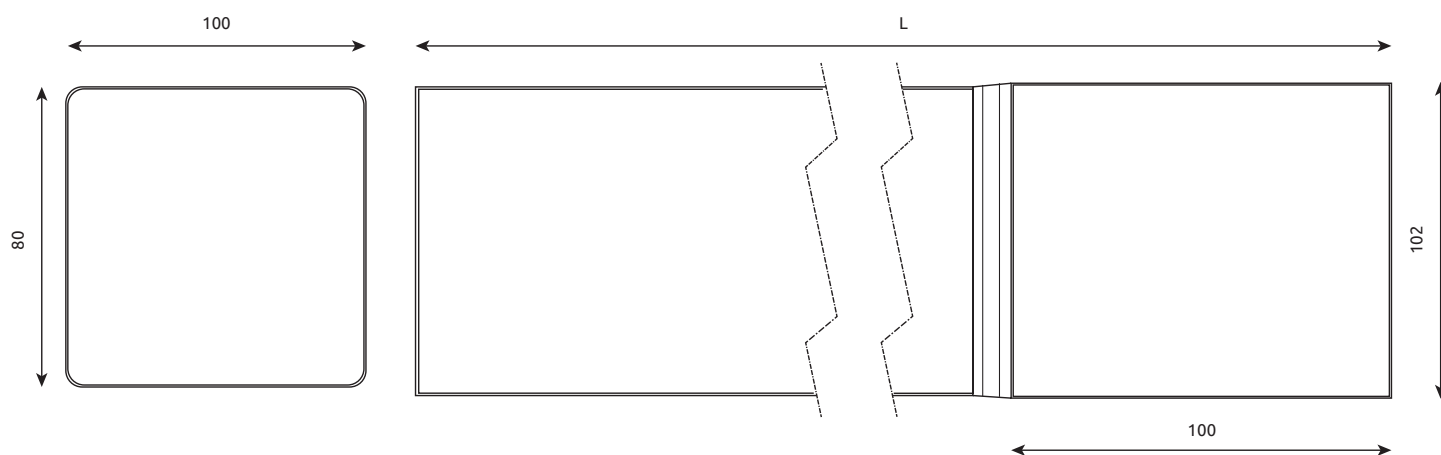

TECHNISCHE FICHE

AFVOERBUIS DF • 100 x 100 • NAADLOOS GELAST

MATERIAAL		DIKTE		
Zink	NEN-EN988	0,7 mm	0,8 mm	-
Anthra-Zinc®	NEN-EN988	0,7 mm	0,8 mm	-
Quartz-Zinc®	NEN-EN988	0,7 mm	0,8 mm	-
Koper	NEN-EN1172	0,7 mm	0,8 mm	-

De bevestiging van de afvoerbuizen gebeurt met scharnierhaken.

Defrancq nv
Hoge Barrièrestraat 8, 8800 Roeselare
Tel.: 051 22 49 42
roeselare@defrancq.be - www.defrancq.be

Editie 2021-21