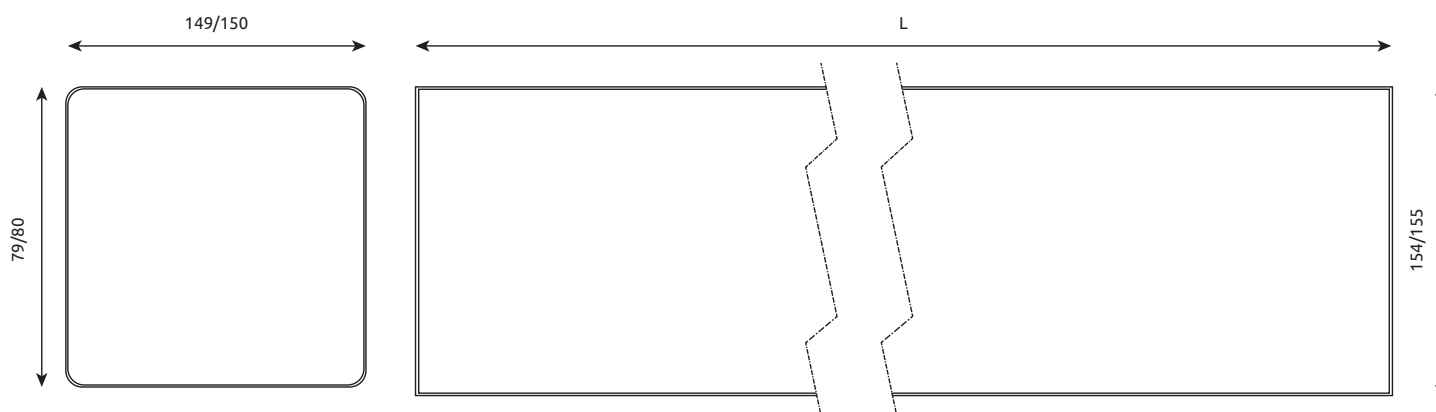

TECHNISCHE FICHE

AFVOERBUIS DF • 150 x 150 • KONISCH GESOLDEERD

MATERIAAL		DIKTE		
Zink	NEN-EN988	0,7 mm	0,8 mm	1 mm
Anthra-Zinc®	NEN-EN988	0,7 mm	0,8 mm	1 mm
Quartz-Zinc®	NEN-EN988	0,7 mm	0,8 mm	1 mm
Koper	NEN-EN1172	0,7 mm	0,8 mm	1 mm

De bevestiging van de afvoerbuizen gebeurt met scharnierhaken.

Defrancq nv
Hoge Barrièrestraat 8, 8800 Roeselare
Tel.: 051 22 49 42
roeselare@defrancq.be - www.defrancq.be

Editie 2021-31