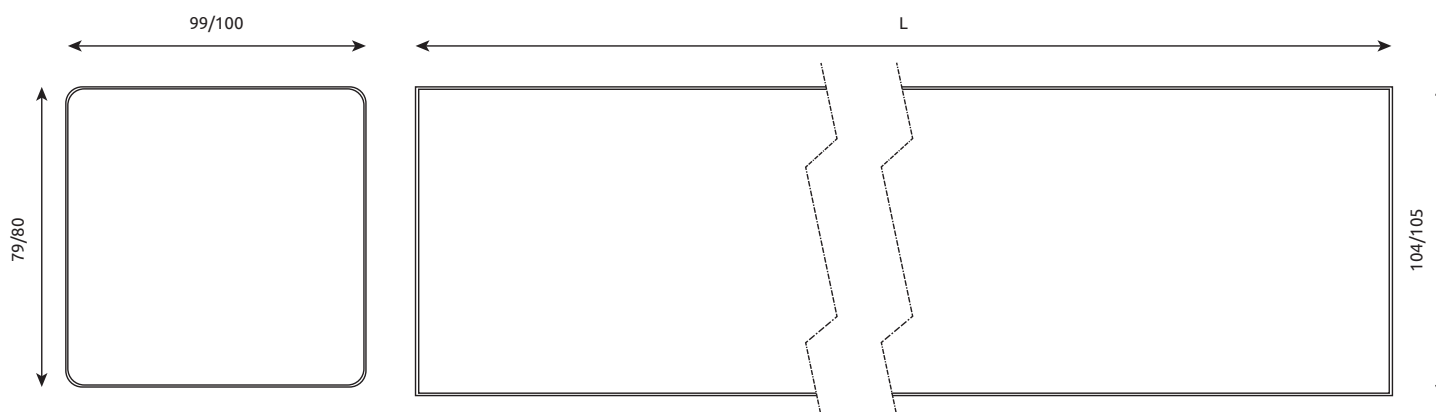

TECHNISCHE FICHE

AFVOERBUIS DF • 100 x 100 • KONISCH GESOLDEERD

MATERIAAL		DIKTE		
Zink	NEN-EN988	-	-	1 mm
Anthra-Zinc®	NEN-EN988	-	-	1 mm
Quartz-Zinc®	NEN-EN988	-	-	1 mm
Koper	NEN-EN1172	-	-	1 mm

De bevestiging van de afvoerbuizen gebeurt met scharnierhaken.

Defrancq nv
Hoge Barrièrestraat 8, 8800 Roeselare
Tel.: 051 22 49 42
roeselare@defrancq.be - www.defrancq.be

Editie 2021-23