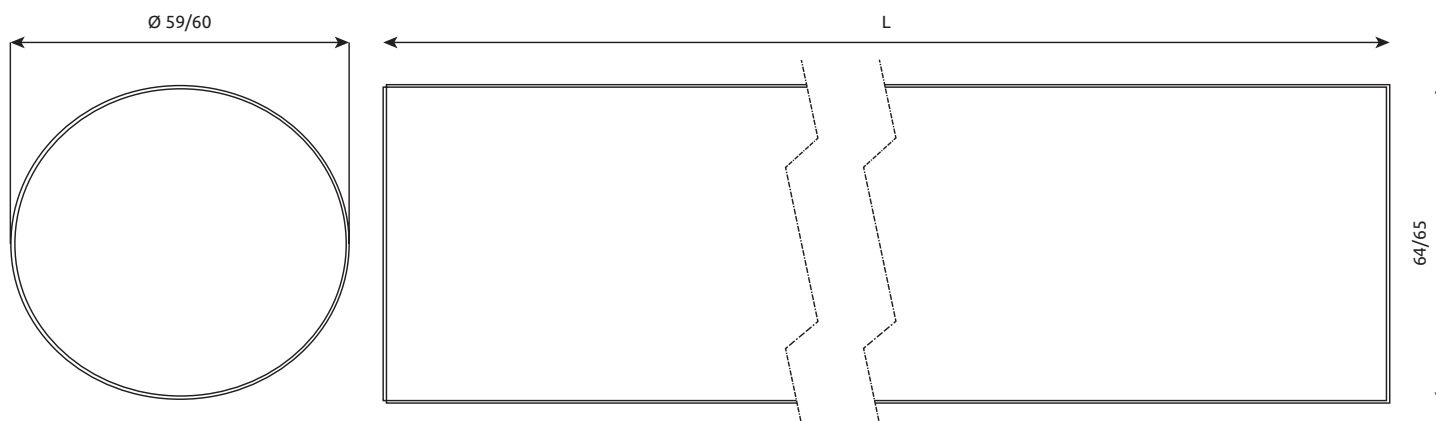

TECHNISCHE FICHE

AFVOERBUIS DF • Ø 60 • KONISCH GESOLDEERD

MATERIAAL		DIKTE		
Zink	NEN-EN988	0,7 mm	-	-
Anthra-Zinc®	NEN-EN988	0,7 mm	-	-
Quartz-Zinc®	NEN-EN988	0,7 mm	-	-
Koper	NEN-EN1172	0,7 mm	-	-

De bevestiging van de afvoerbuizen gebeurt met scharnierhaken.