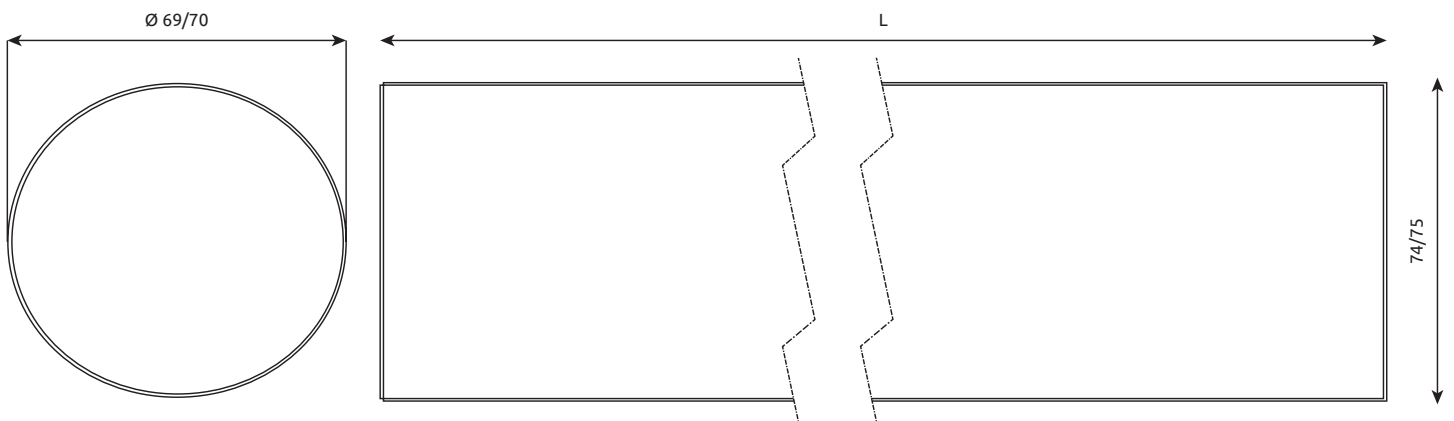

TECHNISCHE FICHE

AFVOERBUIS DF • Ø 70 • KONISCH GESOLDEERD

MATERIAAL		DIKTE		
Zink	NEN-EN988	0,7 mm	0,8 mm	-
Anthra-Zinc®	NEN-EN988	0,7 mm	0,8 mm	-
Quartz-Zinc®	NEN-EN988	0,7 mm	-	-
Koper	NEN-EN1172	0,7 mm	-	-

De bevestiging van de afvoerbuizen gebeurt met scharnierhaken.

Defrancq nv
Hoge Barrièrestraat 8, 8800 Roeselare
Tel.: 051 22 49 42
roeselare@defrancq.be - www.defrancq.be

Editie 2021-05