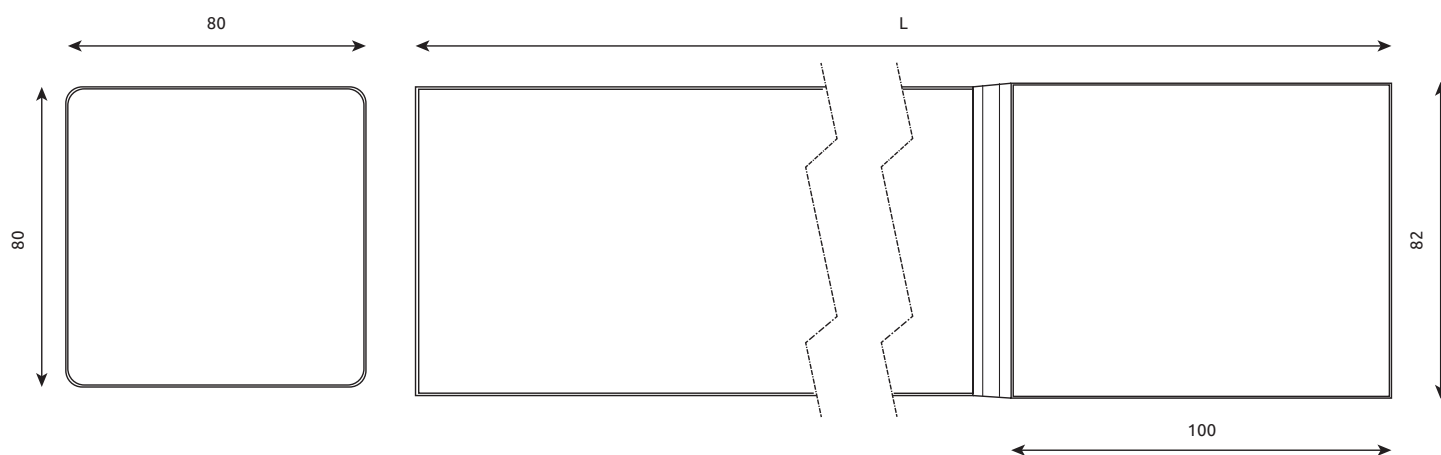

TECHNISCHE FICHE

AFVOERBUIS DF • 80 x 80 • NAADLOOS GELAST

MATERIAAL		DIKTE		
Zink	NEN-EN988	0,7 mm	0,8 mm	-
Anthra-Zinc®	NEN-EN988	0,7 mm	0,8 mm	-
Quartz-Zinc®	NEN-EN988	0,7 mm	0,8 mm	-
Koper	NEN-EN1172	0,7 mm	0,8 mm	-

De bevestiging van de afvoerbuizen gebeurt met scharnierhaken.

Defrancq nv
Hoge Barrièrestraat 8, 8800 Roeselare
Tel.: 051 22 49 42
roeselare@defrancq.be - www.defrancq.be

Editie 2021-13