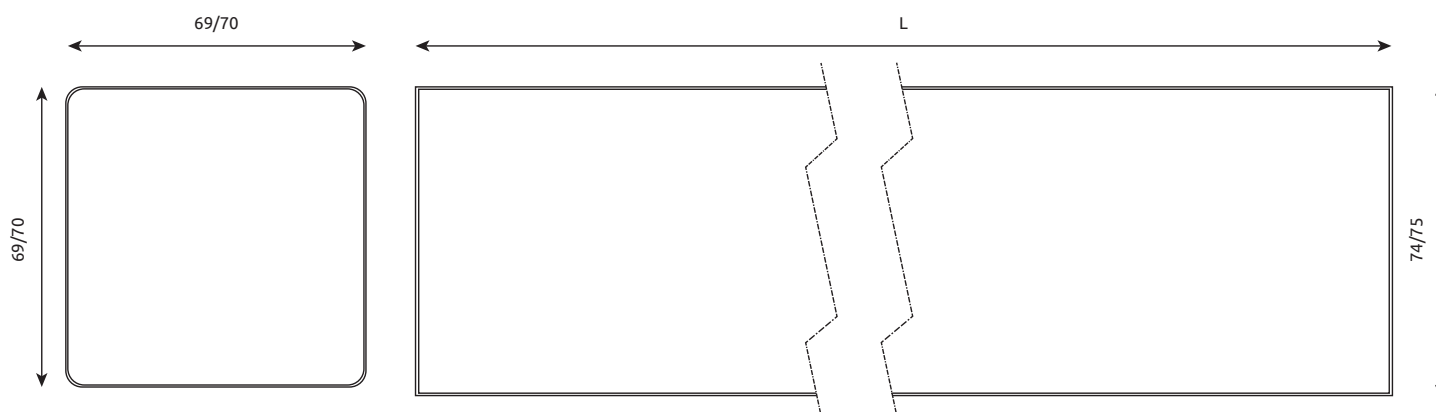

TECHNISCHE FICHE

AFVOERBUIS DF • 70 x 70 • KONISCH GESOLDEERD

MATERIAAL		DIKTE		
Zink	NEN-EN988	0,7 mm	0,8 mm	1 mm
Anthra-Zinc®	NEN-EN988	0,7 mm	0,8 mm	-
Quartz-Zinc®	NEN-EN988	0,7 mm	0,8 mm	-
Koper	NEN-EN1172	0,7 mm	0,8 mm	1 mm

De bevestiging van de afvoerbuizen gebeurt met scharnierhaken.

Defrancq nv
Hoge Barrièrestraat 8, 8800 Roeselare
Tel.: 051 22 49 42
roeselare@defrancq.be - www.defrancq.be

Editie 2021-07