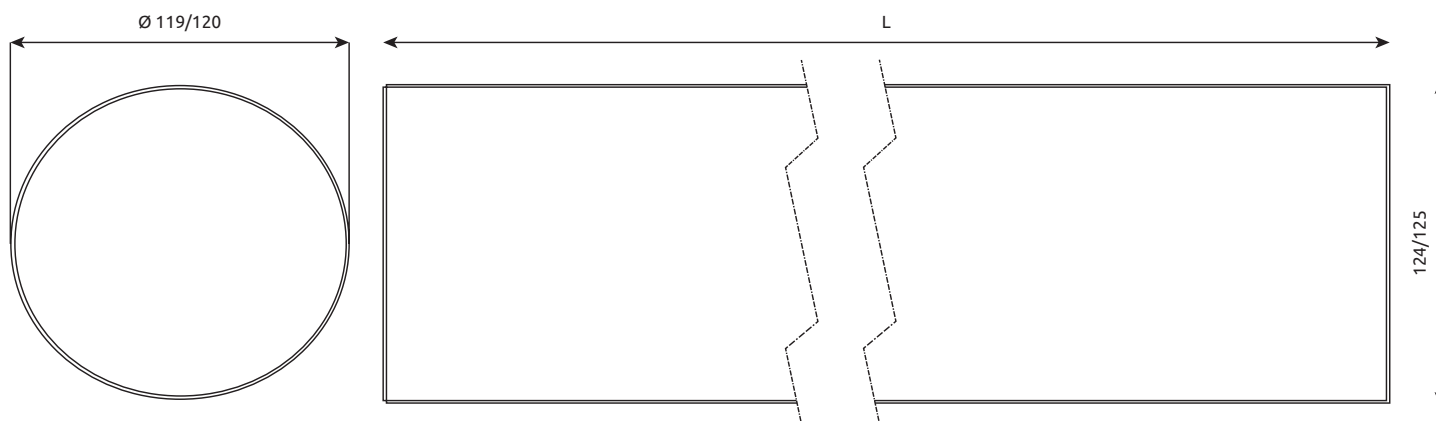

TECHNISCHE FICHE

AFVOERBUIS DF • Ø 120 • KONISCH GESOLDEERD

MATERIAAL		DIKTE		
Zink	NEN-EN988	0,7 mm	0,8 mm	1 mm
Anthra-Zinc®	NEN-EN988	0,7 mm	0,8 mm	1 mm
Quartz-Zinc®	NEN-EN988	0,7 mm	0,8 mm	1 mm
Koper	NEN-EN1172	0,7 mm	0,8 mm	1 mm

De bevestiging van de afvoerbuizen gebeurt met scharnierhaken.

Defrancq nv
Hoge Barrièrestraat 8, 8800 Roeselare
Tel.: 051 22 49 42
roeselare@defrancq.be - www.defrancq.be

Editie 2021-25