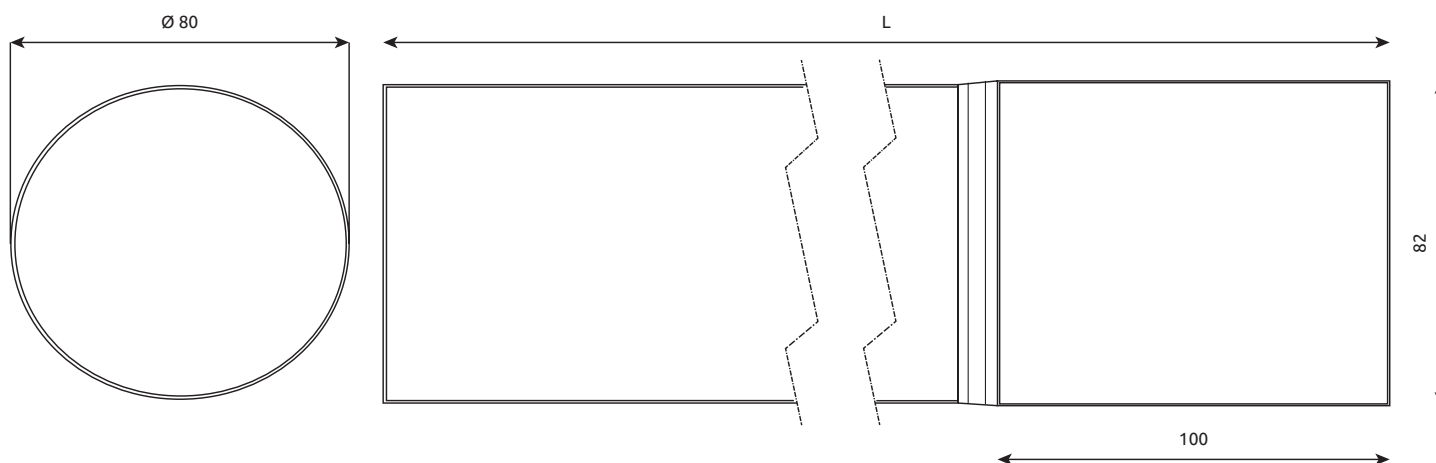

TECHNISCHE FICHE

AFVOERBUIS DF • Ø 80 • NAADLOOS GELAST

MATERIAAL		DIKTE		
Zink	NEN-EN988	0,7 mm	0,8 mm	-
Anthra-Zinc®	NEN-EN988	0,7 mm	0,8 mm	-
Quartz-Zinc®	NEN-EN988	0,7 mm	0,8 mm	-
Koper	NEN-EN1172	0,7 mm	0,8 mm	-

De bevestiging van de afvoerbuizen gebeurt met scharnierhaken.

Defrancq nv
Hoge Barrièrestraat 8, 8800 Roeselare
Tel.: 051 22 49 42
roeselare@defrancq.be - www.defrancq.be

Editie 2021-09