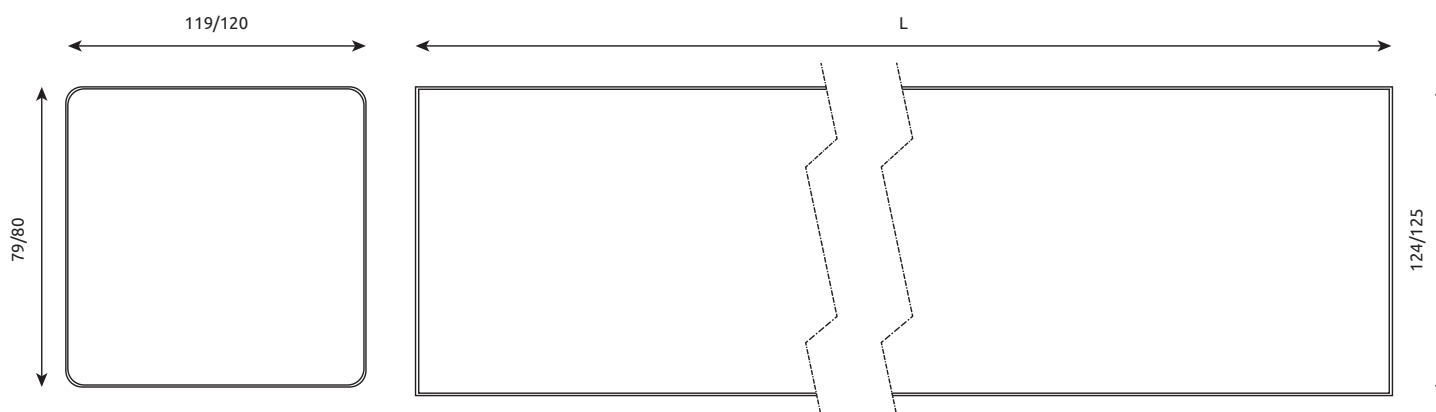

TECHNISCHE FICHE

AFVOERBUIS DF • 120 x 120 • KONISCH GESOLDEERD

MATERIAAL		DIKTE		
Zink	NEN-EN988	0,7 mm	0,8 mm	1 mm
Anthra-Zinc®	NEN-EN988	0,7 mm	0,8 mm	1 mm
Quartz-Zinc®	NEN-EN988	0,7 mm	0,8 mm	1 mm
Koper	NEN-EN1172	0,7 mm	0,8 mm	1 mm

De bevestiging van de afvoerbuizen gebeurt met scharnierhaken.

Defrancq nv
Hoge Barrièrestraat 8, 8800 Roeselare
Tel.: 051 22 49 42
roeselare@defrancq.be - www.defrancq.be

Editie 2021-27