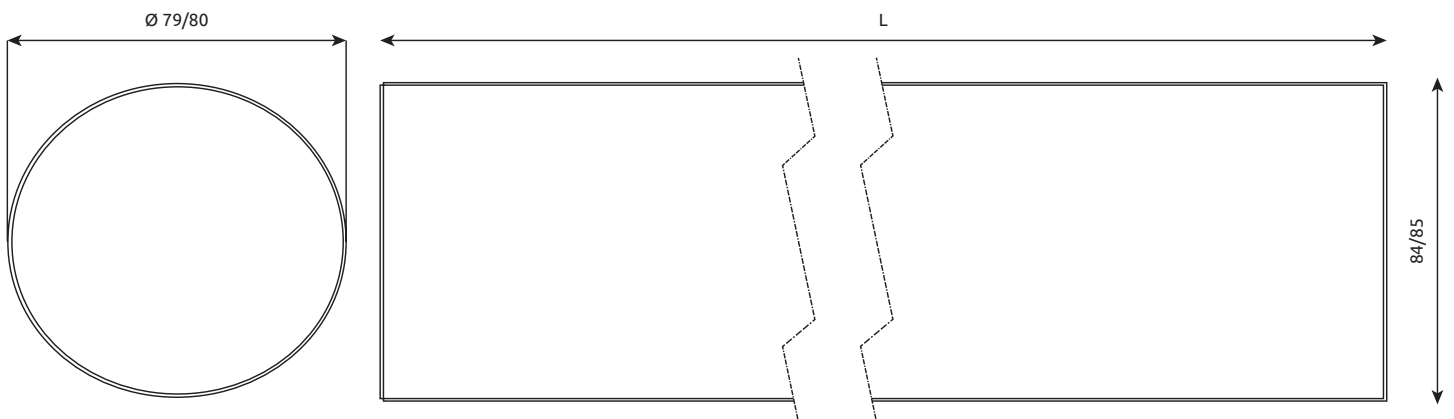

TECHNISCHE FICHE

AFVOERBUIS DF • Ø 80 • KONISCH GESOLDEERD

MATERIAAL		DIKTE		
Zink	NEN-EN988	-	-	1 mm
Anthra-Zinc®	NEN-EN988	-	-	-
Quartz-Zinc®	NEN-EN988	-	-	-
Koper	NEN-EN1172	-	-	1 mm

De bevestiging van de afvoerbuizen gebeurt met scharnierhaken.

Defrancq nv
Hoge Barrièrestraat 8, 8800 Roeselare
Tel.: 051 22 49 42
roeselare@defrancq.be - www.defrancq.be

Editie 2021-11