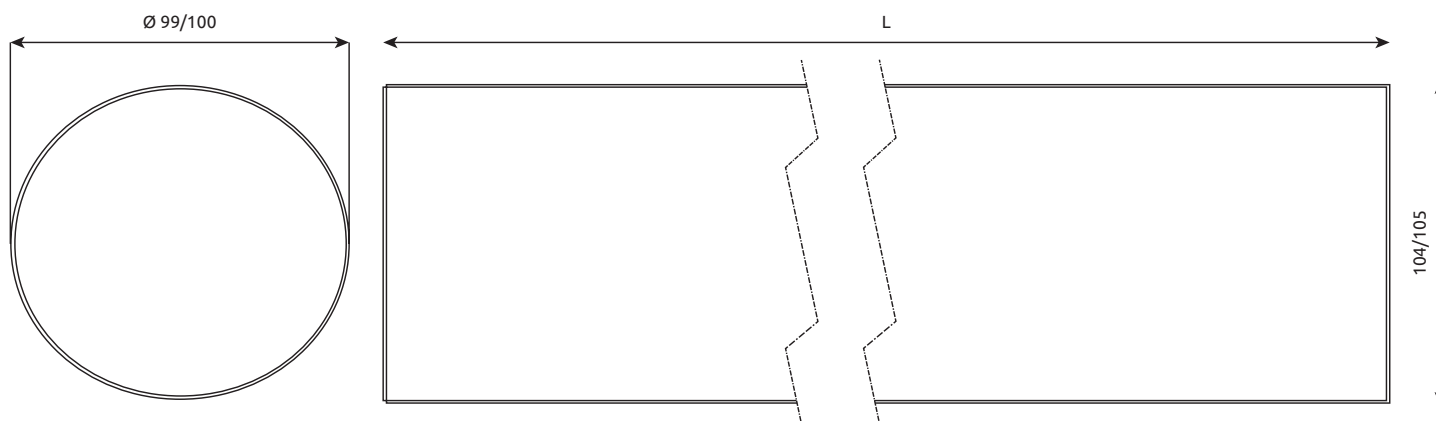

TECHNISCHE FICHE

AFVOERBUIS DF • Ø 100 • KONISCH GESOLDEERD

MATERIAAL		DIKTE		
Zink	NEN-EN988	-	-	1 mm
Anthra-Zinc®	NEN-EN988	-	-	1 mm
Quartz-Zinc®	NEN-EN988	-	-	1 mm
Koper	NEN-EN1172	-	-	1 mm

De bevestiging van de afvoerbuizen gebeurt met scharnierhaken.

Defrancq nv
Hoge Barrièrestraat 8, 8800 Roeselare
Tel.: 051 22 49 42
roeselare@defrancq.be - www.defrancq.be

Editie 2021-19