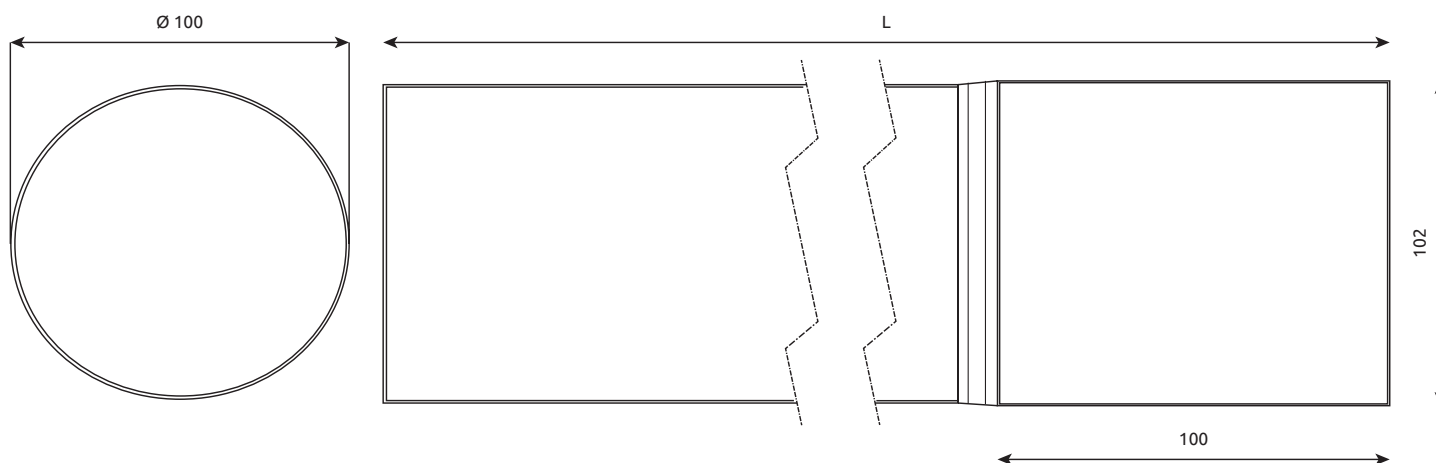

TECHNISCHE FICHE

AFVOERBUIS DF • Ø 100 • NAADLOOS GELAST

MATERIAAL		DIKTE		
Zink	NEN-EN988	0,7 mm	0,8 mm	-
Anthra-Zinc®	NEN-EN988	0,7 mm	0,8 mm	-
Quartz-Zinc®	NEN-EN988	0,7 mm	0,8 mm	-
Koper	NEN-EN1172	0,7 mm	0,8 mm	-

De bevestiging van de afvoerbuizen gebeurt met scharnierhaken.

Defrancq nv
Hoge Barrièrestraat 8, 8800 Roeselare
Tel.: 051 22 49 42
roeselare@defrancq.be - www.defrancq.be

Editie 2021-17