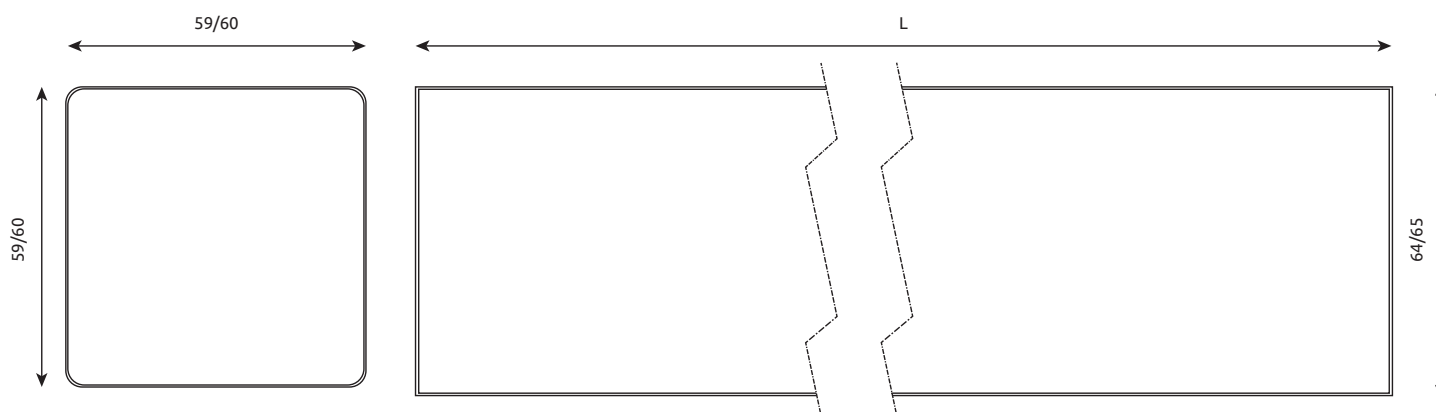

TECHNISCHE FICHE

AFVOERBUIS DF • 60 x 60 • KONISCH GESOLDEERD

MATERIAAL		DIKTE		
Zink	NEN-EN988	0,7 mm	-	-
Anthra-Zinc®	NEN-EN988	0,7 mm	-	-
Quartz-Zinc®	NEN-EN988	0,7 mm	-	-
Koper	NEN-EN1172	0,7 mm	-	-

De bevestiging van de afvoerbuizen gebeurt met scharnierhaken.

Defrancq nv
Hoge Barrièrestraat 8, 8800 Roeselare
Tel.: 051 22 49 42
roeselare@defrancq.be - www.defrancq.be

Editie 2021-03